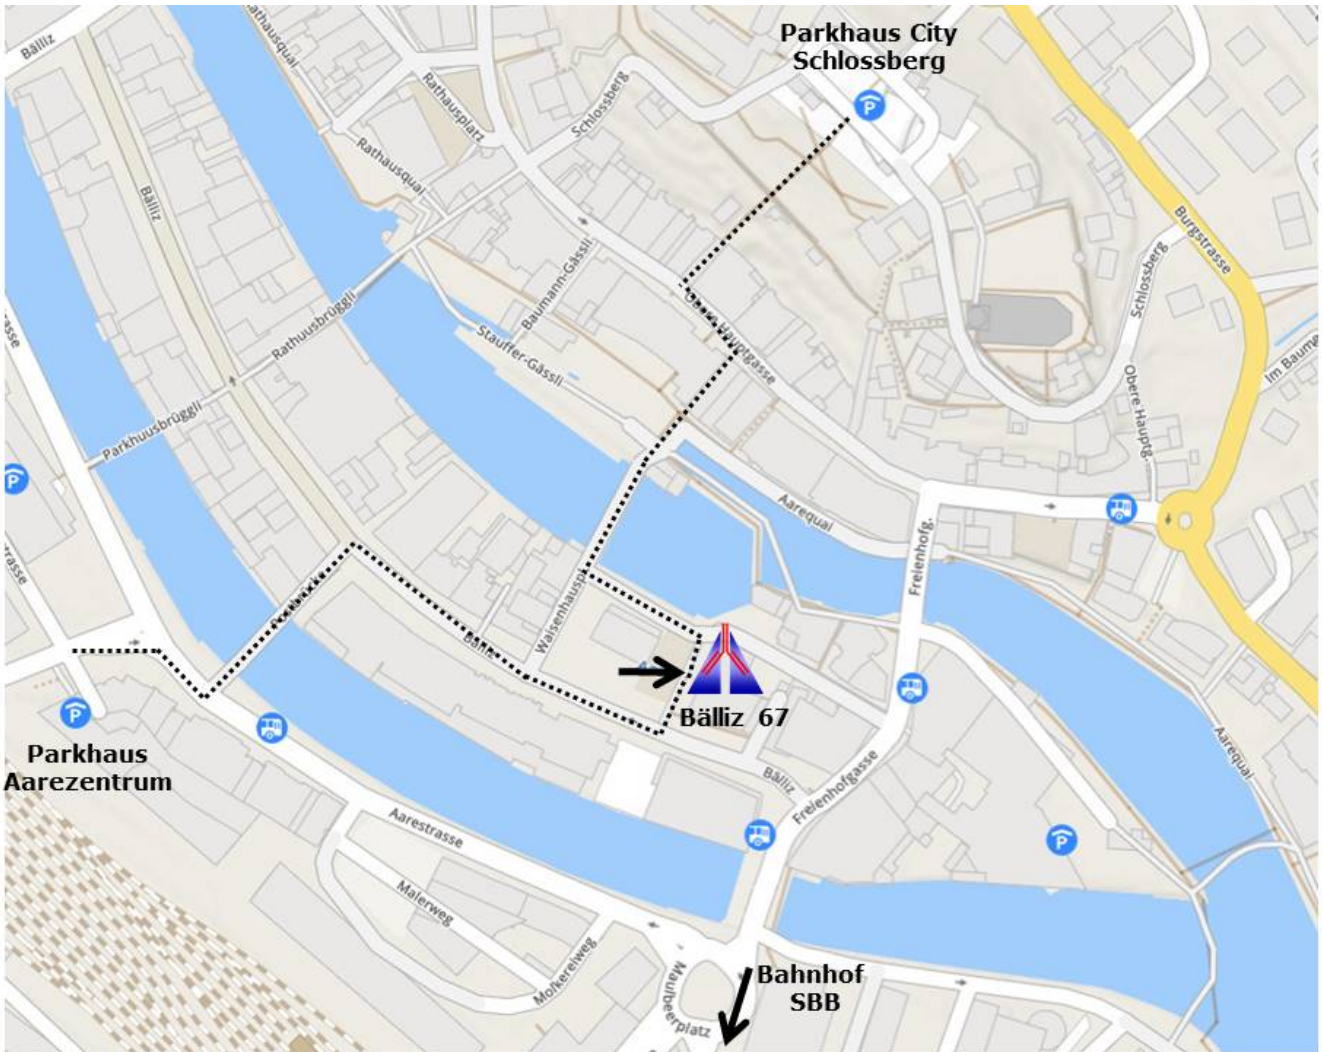

allergiepraxis beo ag

Dr. U. Mani-Weber | Bälliz 67 | 3600 Thun | T 033 223 00 70

Parkhaus Aarezentrum: 3 Min. zu Fuß
Parkhaus City Schlossberg: 5 Min. zu Fuß

Kurzparkzone (max. 30 Min.) vor der Praxis

Entfernung Bahnhof SBB: 5 Min. zu Fuß